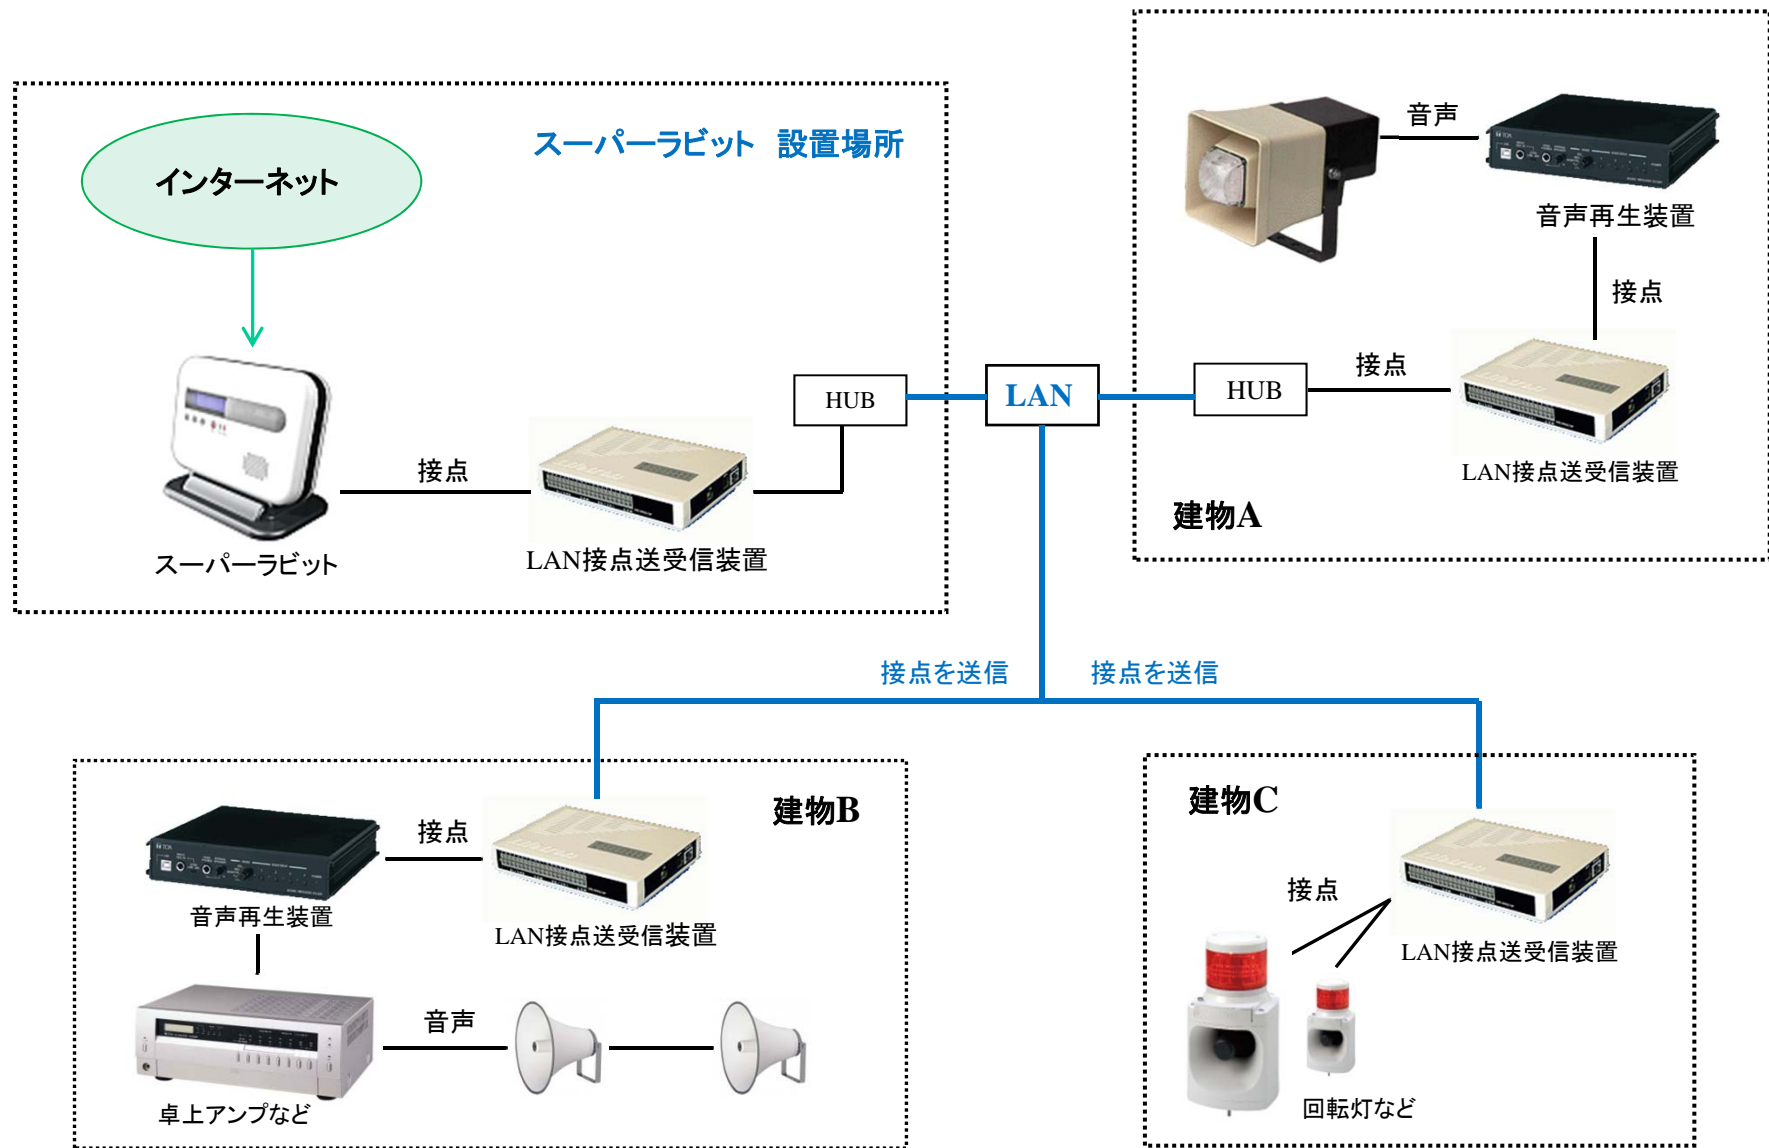

既設LANを利用して、各建物にカウントダウン音声を配信

既設LANを利用して、各建物に接点を送信し機器を制御

無線送信ユニットを利用して、各建物にカウントダウン音声を配信

緊急地震速報のリーディングカンパニー

株式会社 J コーポレーション

総合窓口 0742-53-7833

業務管理センター

奈良県奈良市押熊町557-7 4F