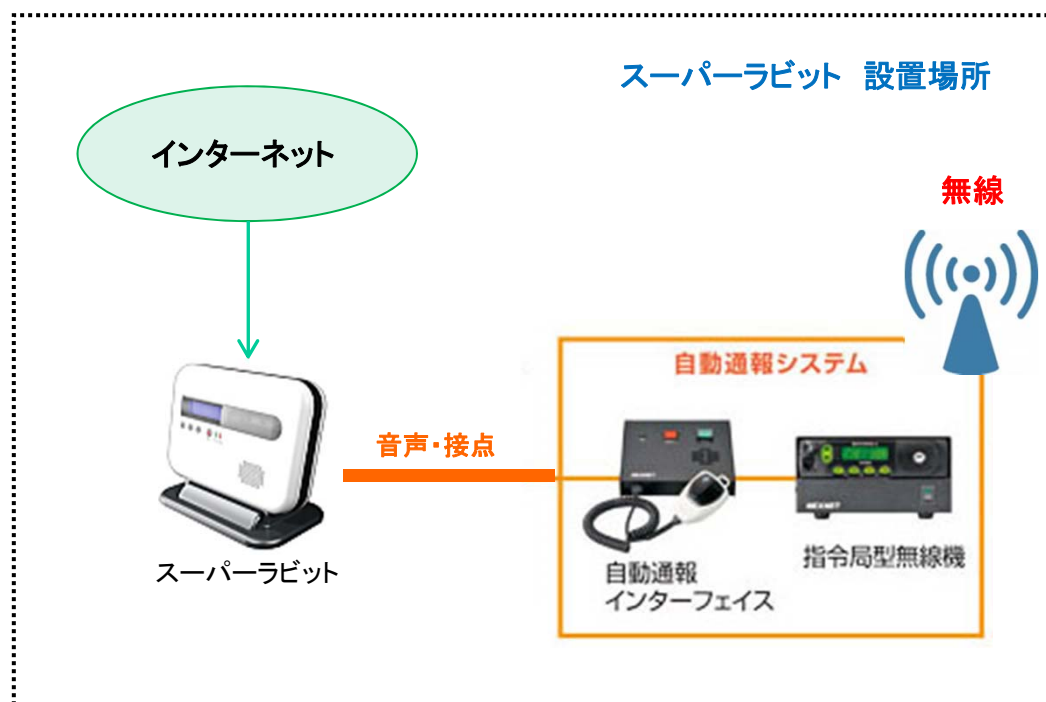

既設LANを利用して、各建物にカウントダウン音声を配信

既設LANを利用して、各建物に接点を送信し機器を制御

無線送信ユニットを利用して、各建物にカウントダウン音声を配信

緊急地震速報のリーディングカンパニー

株式会社 J コーポレーション

総合窓口 0742-53-7833

業務管理センター

奈良県奈良市押熊町557-7 4F