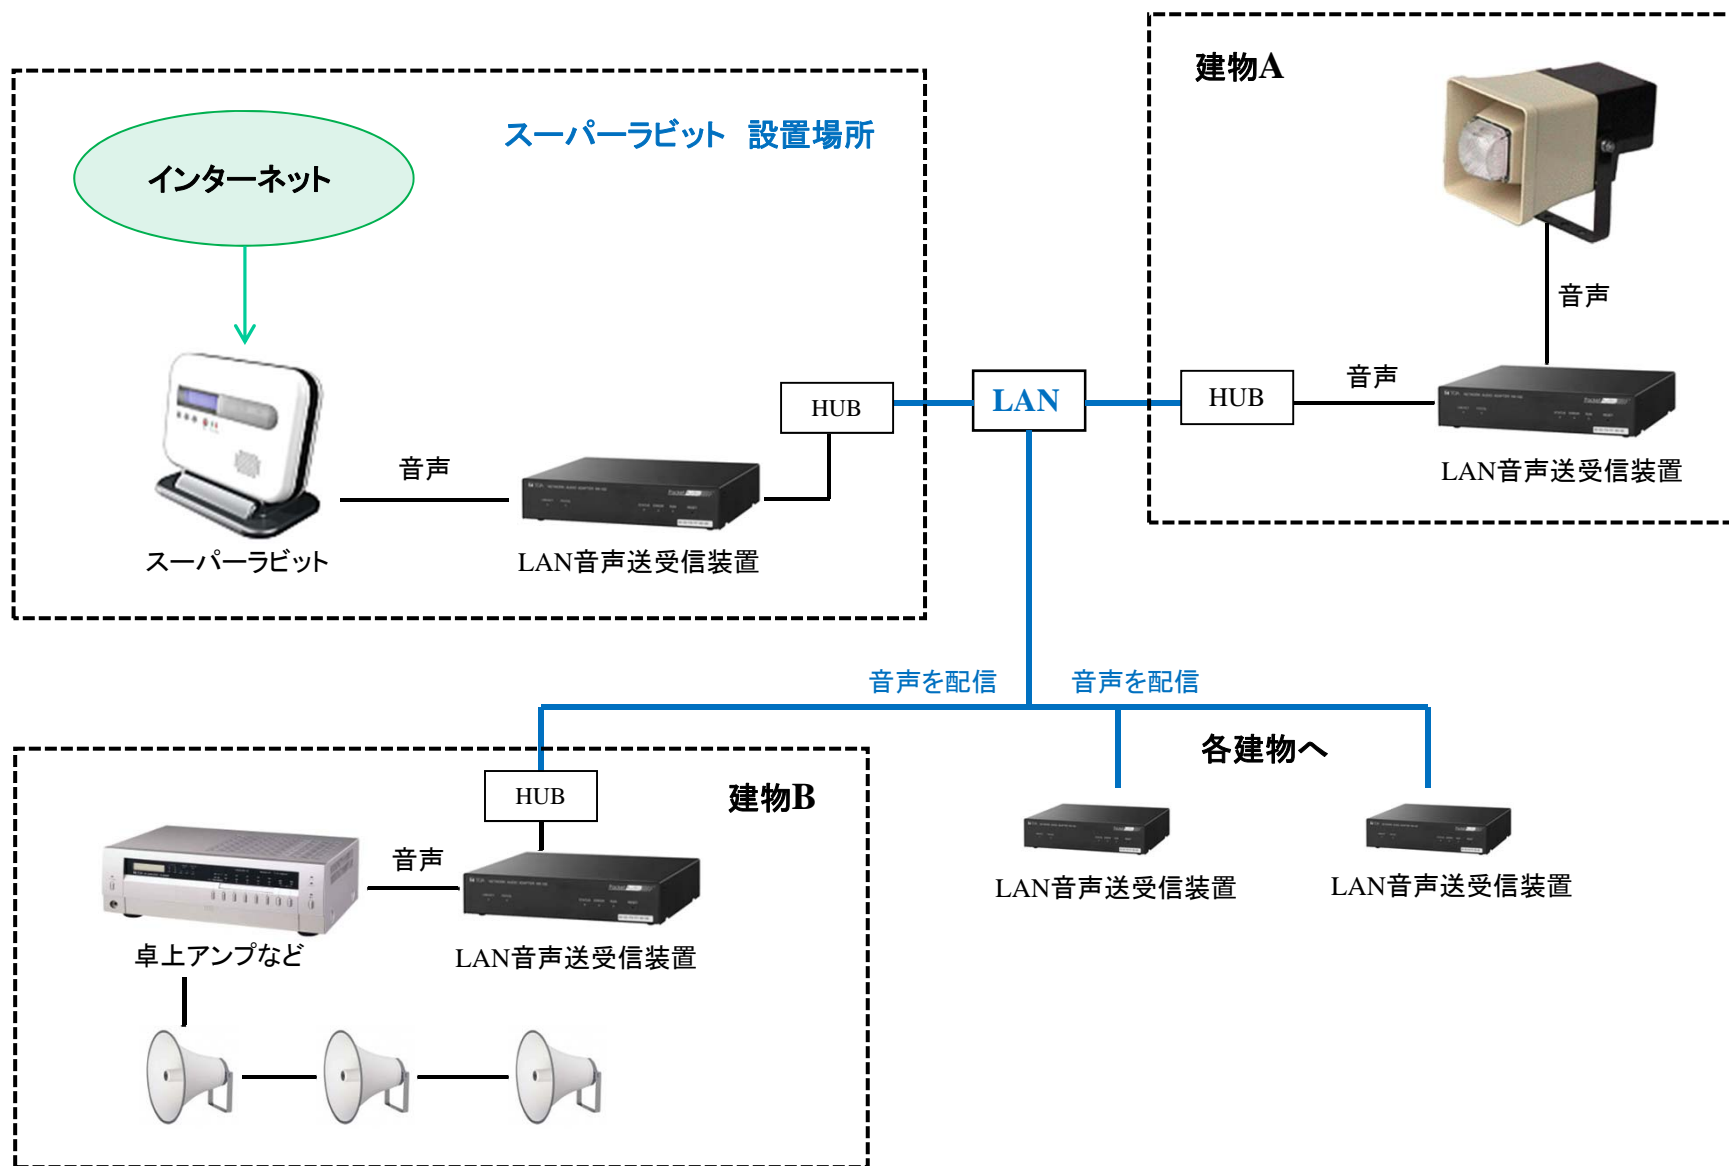

既設LANを利用して、各建物にカウントダウン音声を配信

既設LANを利用して、各建物に接点を送信し機器を制御

無線送信ユニットを利用して、各建物にカウントダウン音声を配信

緊急地震速報のリーディングカンパニー

株式会社 J コーポレーション

総合窓口 0742-53-7833

業務管理センター

奈良県奈良市押熊町557-7 4F