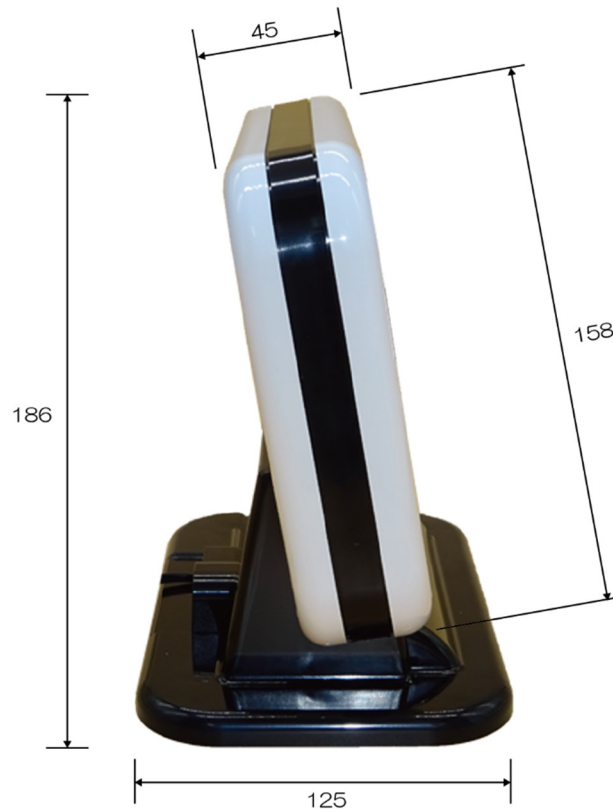

スーパーラビット 寸法図

【正面】

【側面】

総発売元

緊急地震速報のリーディングカンパニー
株式会社 J コーポレーション

総合窓口 TEL 0742-53-7833

〒631-0011 奈良県奈良市押熊町 557-7-4F